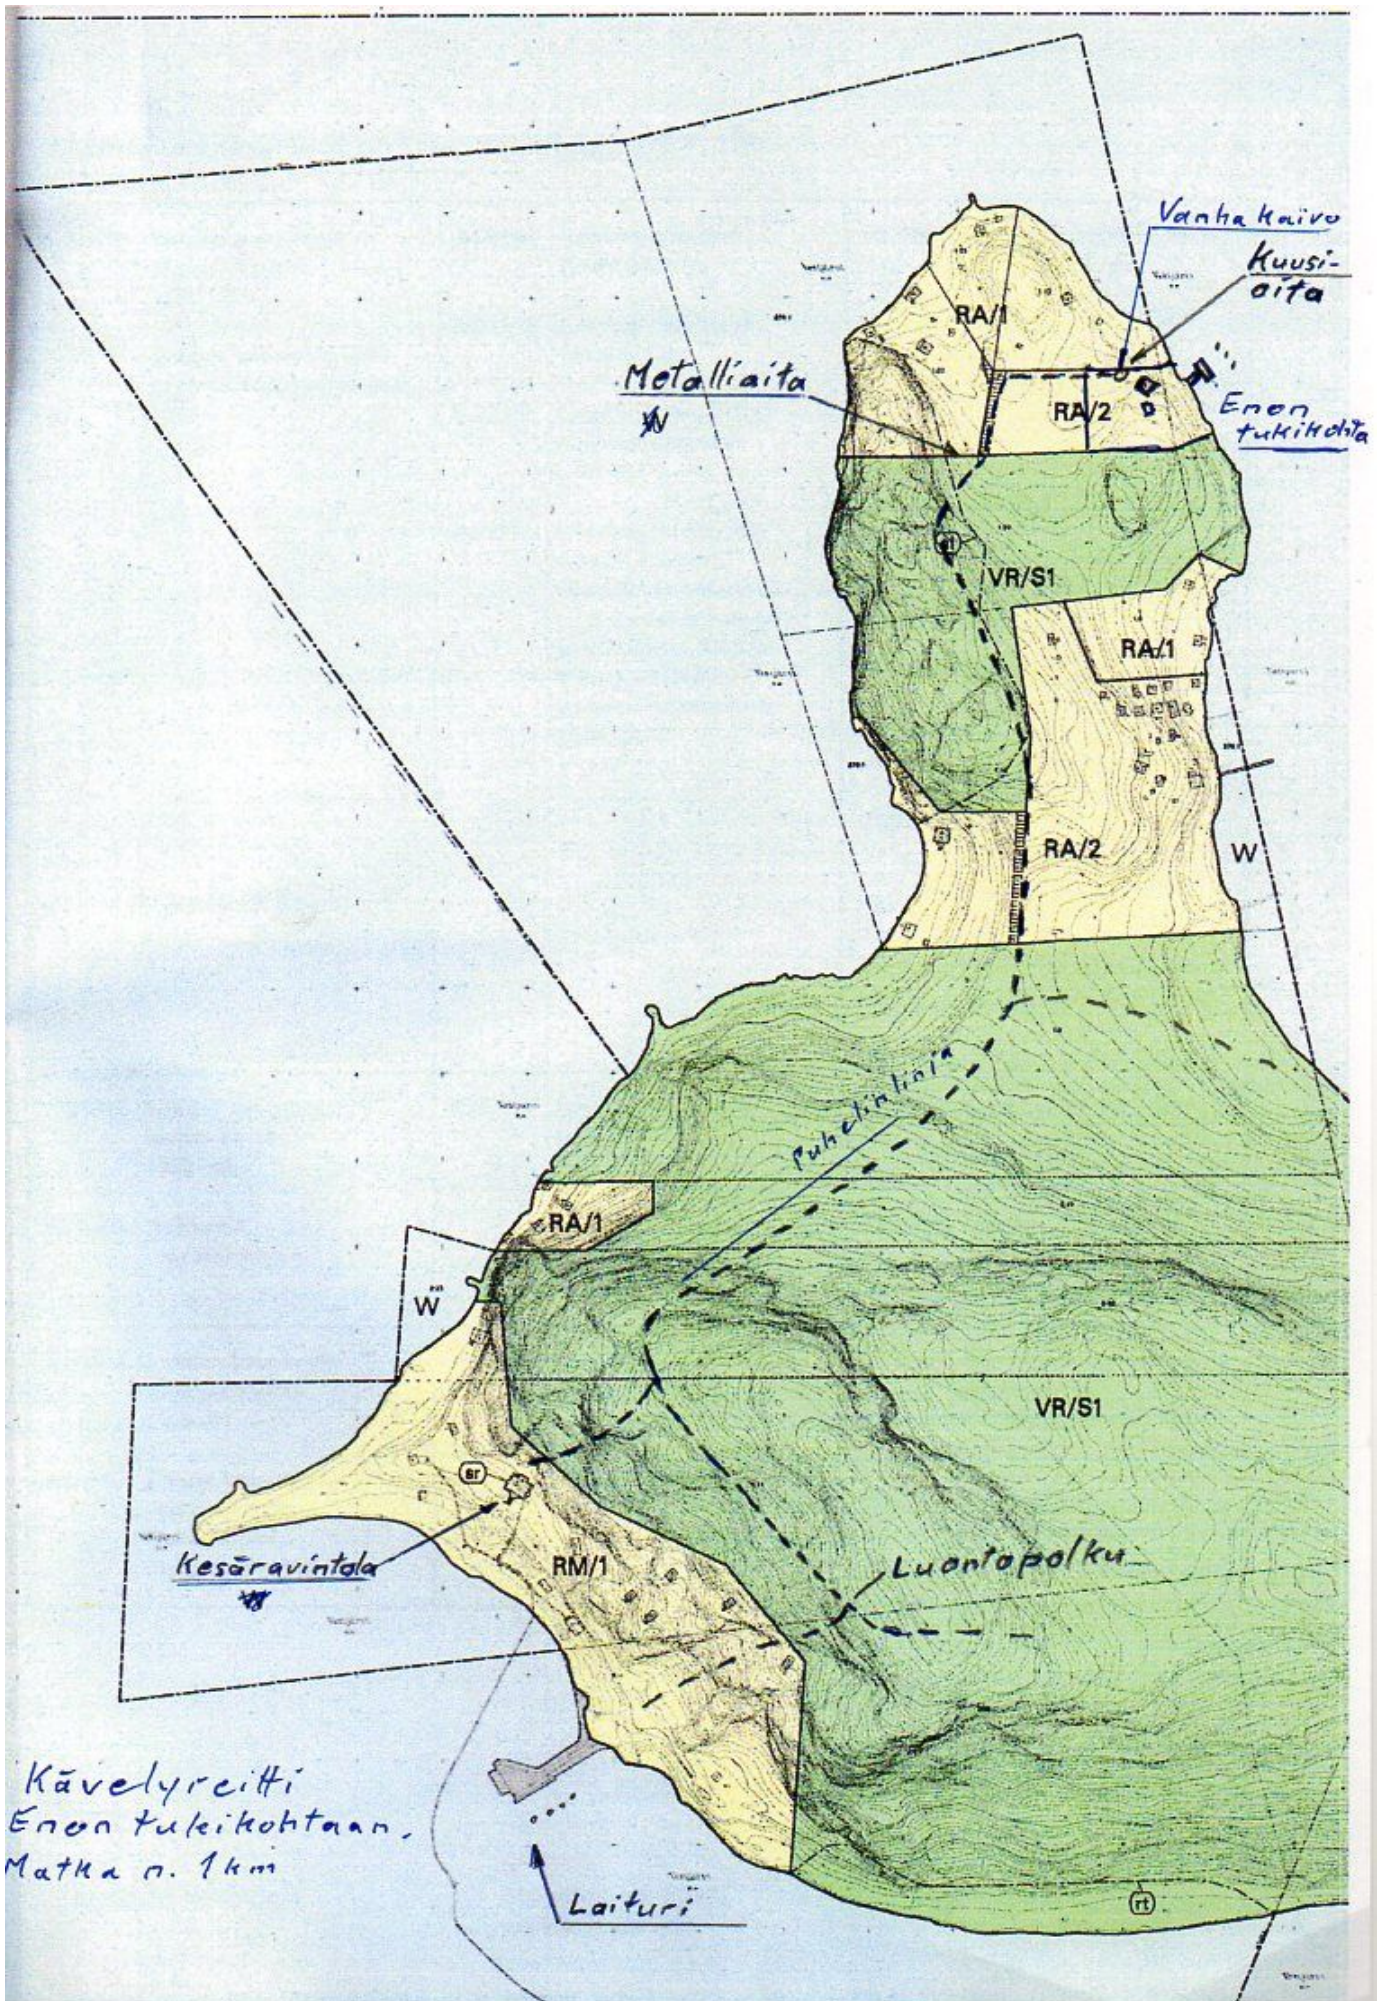

Laituria on korjailtu lähes joka kesä, mutta tämä kevät aiheutti sille pahimmat vauriot: Talvella jo nähtiin, että se oli kääntynyt poikittain, mutta uskottiin sen pysyvän paikoillaan. Kunnes sitten pääsiäisen aikaan saatiin meloilta viesti, että laituri ja poijut olivat matkalla kohti Siikasalmea.

M/S Pirttijärvi ja M/S Pellonpää hinasivat laiturin ja poijut lähemmäksi niiden omaa rantaa, mutta laiturin kävelysilta on edelleen kateissa.

Suunnitelmissa on, että tukikohdassa pidettäisiin talkoot toukokuun 27. pvä ja samalla vähän juhlittaisiin sen merkkipäivää, mutta ilman laituria sinne on vaikea kulkea. Toki pienillä veneillä pääsee rantaan, mutta isommat jäävät kauas.

Seuraavalla sivulla on kartta, jonka avulla pääsee kävellen tukikohtaan. Siellä voi sauna, uida ja grillata makkaraa, kuten tavallisestikin, mutta tavarat pitää kantaa mukanaan. Kävelymatkaa polkua pitkin on n. 1 km, josta osa on jyrkkiä mäkiä ja kaatuneiden puunrunkojen kiertelyä.

**Tukikohdan koordinaatit on 61°02,283'P 025°35,917' I WGS84**

**Huom! Laituri on saatu kuntoon 21.5.**

**Nyt sinne pääsee veneelläkin. Käykää katsomassa!**

Tukikohdan isäntä Veikko Leinonen